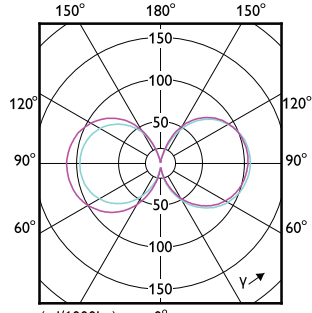

# Trueforce Core LED SON-T

(cd/1000lm) 0°  
 150° 0-180° 180° 90-270° 150°

(cd/1000lm) 0°  
 150° 0-180° 180° 90-270° 150°

(cd/1000lm) 0°  
 150° 0-180° 180° 90-270° 150°

(cd/1000lm) 0°  
 150° 0-180° 180° 90-270° 150°

(cd/1000lm) 0°  
 150° 0-180° 180° 90-270° 150°

(cd/1000lm) 0°  
 150° 0-180° 180° 90-270° 150°

(cd/1000lm) 0°  
 150° 0-180° 180° 90-270° 150°

(cd/1000lm) 0°  
 150° 0-180° 180° 90-270° 150°

(cd/1000lm) 0°  
 150° 0-180° 180° 90-270° 150°

(cd/1000lm) 0°  
 150° 0-180° 180° 90-270° 150°