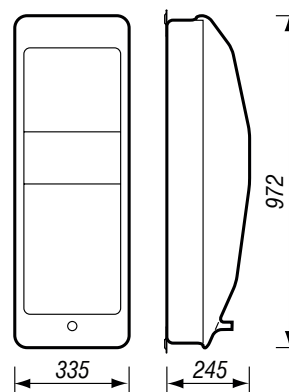

### Fermeture

1 serrure 1/4 de tour triangle

### Spécifications

- Normes : NF C 17-200, NF C 14-100

		Depagne
Coffret S17 type 2 (800x250)	1 porte avec serrure triangle, livré avec 2 pattes de fixation sur poteau feuillard	<b>600 534 00</b>
Kit platine CTBX nue 800x250, livré monté		<b>611 000 00</b>
Fixation	murale 2 profils en C pour largeur de coffret comprise entre 250/300 mm	<b>954 270 00</b>