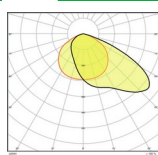

L80/B10 70000H

Montage en angle (45°) et
inclinaison jusqu'à 180°