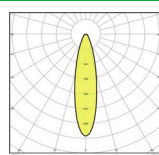

L80/B10 70000H

Montage en angle (45°) et
inclinaison jusqu'à 180°