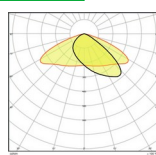

L80/B10 70000H

Montage en angle (45°) et
inclinaison jusqu'à 180°