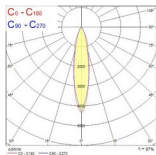

## SYLVANIA Projecteurs LED SYLVEO

Faisceau  
intensif

Faisceau  
Large

Faisceau  
asymétrique

3000°K  
OU  
4000°K

**Projecteur LED 32W 3000LM ÉQUIVALENT 35W IM**

**Projecteur LED 82W 8000LM ÉQUIVALENT 70W IM**