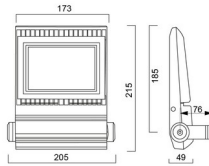

## SYLVANIA Projecteurs LED SYLVEO

Faisceau  
intensif

Faisceau  
Large

Faisceau  
asymétrique

3000°K  
OU  
4000°K

**Projecteur LED 32W 3000LM ÉQUIVALENT 35W IM**

**Projecteur LED 82W 8000LM ÉQUIVALENT 70W IM**