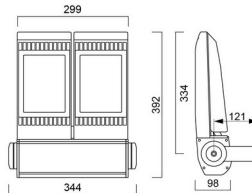

Projecteur LED 117W 12000LM ÉQUIVALENT 150W IM