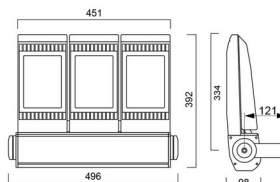

Projecteur LED 198W 20000LM ÉQUIVALENT 250W IM