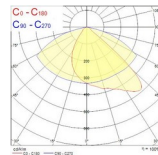

## SYLVANIA Projecteurs LED SYLVEO

Faisceau  
intensif

Faisceau  
Large

Faisceau  
asymétrique

3000°K  
OU  
4000°K

**Projecteur LED 32W 3000LM ÉQUIVALENT 35W IM**

**Projecteur LED 82W 8000LM ÉQUIVALENT 70W IM**