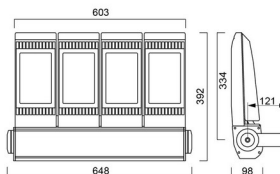

Projecteur LED 295W 30000LM ÉQUIVALENT 400W IM

Pour plus d'informations techniques et délai, nous consulter