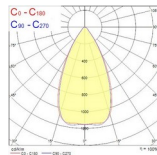

## SYLVANIA Projecteurs LED SYLVEO

Faisceau  
intensif

Faisceau  
Large

Faisceau  
asymétrique

3000°K  
OU  
4000°K

**Projecteur LED 32W 3000LM ÉQUIVALENT 35W IM**

**Projecteur LED 82W 8000LM ÉQUIVALENT 70W IM**