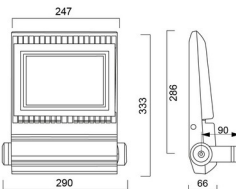

## SYLVANIA Projecteurs LED SYLVEO

Faisceau  
intensif

Faisceau  
Large

Faisceau  
asymétrique

3000°K  
OU  
4000°K

**Projecteur LED 32W 3000LM ÉQUIVALENT 35W IM**

**Projecteur LED 82W 8000LM ÉQUIVALENT 70W IM**