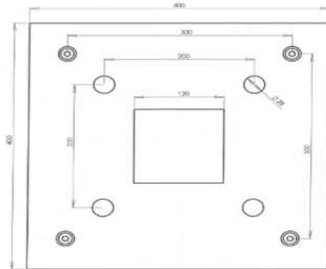

NOUVEAUTE
2019

EDDÉP
LA PERFORMANCE ÉNERGÉTIQUE

PRODUIT APPROUVÉ - 98% DE NOS CLIENTS SATISFAITS

SEMELLE D'ADAPTATION MAT

ART 1138

SEMELLE DE REDUCTION 300>200

Cette semelle permet l'adaptation d'un mat avec une semelle 200x200 sur un massif avec entraxe 300x300.

ART0105

SEMELLE D'AGRANDISSEMENT 200>300

Cette semelle permet l'adaptation d'un mat avec une semelle 300x300 sur un massif avec entraxe 200x200

POUR VOTRE TARIF, NOUS CONSULTER

www.eddep.fr

04 86 68 53 95

@ contact@eddep.fr