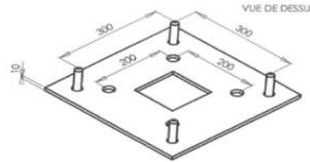

NOUVEAUTE
2019

EDDÉP
LA PERFORMANCE ÉNERGÉTIQUE

PRODUIT APPROUVÉ - 98% DE NOS CLIENTS SATISFAITS

SEMELLE D'ADAPTATION MAT

ART 1138

SEMELLE DE REDUCTION 300>200

Cette semelle permet l'adaptation d'un mat avec une semelle 200x200 sur un massif avec entraxe 300x300.

ART0105

SEMELLE D'AGRANDISSEMENT 200>300

Cette semelle permet l'adaptation d'un mat avec une semelle 300x300 sur un massif avec entraxe 200x200

POUR VOTRE TARIF, NOUS CONSULTER

www.eddep.fr

04 86 68 53 95

@ contact@eddep.fr