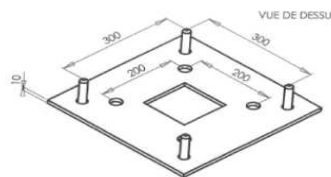

NOUVEAUTE
2019

EDDÉP
LA PERFORMANCE ÉNERGÉTIQUE

PRODUIT APPROUVÉ - 98% DE NOS CLIENTS SATISFAITS

SEMELLE D'ADAPTATION MAT

ART 1138

SEMELLE DE REDUCTION 300>200

Cette semelle permet l'adaptation d'un mat avec une semelle 200x200 sur un massif avec entraxe 300x300.

ART0105

SEMELLE D'AGRANDISSEMENT 200>300

Cette semelle permet l'adaptation d'un mat avec une semelle 300x300 sur un massif avec entraxe 200x200

POUR VOTRE TARIF, NOUS CONSULTER

www.eddep.fr

04 86 68 53 95

@ contact@eddep.fr