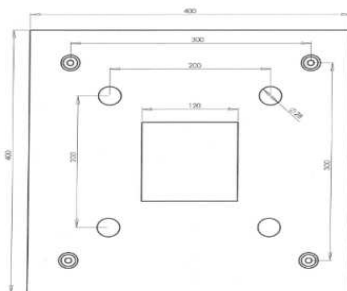

NOUVEAUTE
2019

EDDÉP
LA PERFORMANCE ÉNERGÉTIQUE

PRODUIT APPROUVÉ - 98% DE NOS CLIENTS SATISFAITS

SEMELLE D'ADAPTATION MAT

ART 1138

SEMELLE DE REDUCTION 300>200

Cette semelle permet l'adaptation d'un mat avec une semelle 200x200 sur un massif avec entraxe 300x300.

ART0105

SEMELLE D'AGRANDISSEMENT 200>300

Cette semelle permet l'adaptation d'un mat avec une semelle 300x300 sur un massif avec entraxe 200x200

POUR VOTRE TARIF, NOUS CONSULTER

www.eddep.fr

04 86 68 53 95

@ contact@eddep.fr