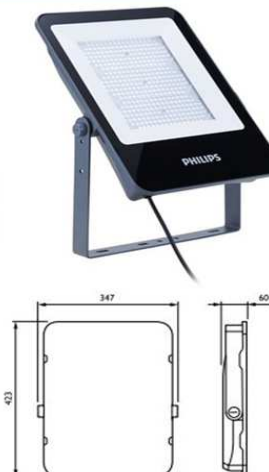

ART1305

Projecteur 200w - 20000 Lumens

PHILIPS
Lighting

- Optique asymétrique
- IP 65
- IK 08
- 4°K
- 100 Lumens / Watts
- L80 B10 32000 Heures
- Garantie 3 ans
- Corps en fonte d'aluminium / Réflecteur en Verre